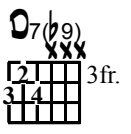

13

0 0 2 0 2 | 0 3 0 2 0 | 3 0 0 3 1

4

16

0 0 0 | 1 0 3 2 3 | 0 0

4

19

1 0 1 0 1 0 | 3 1 3 | 4 3 4 3 1 3

4

22

1 1 3 3 | 5 5 5 5 5 5 5 | 5 0