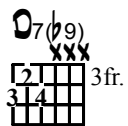

# CHRISTMAS SONG

A BEGINNER CHORD MELODY STUDY

WRITTEN BY: MEL TORME  
ARRANGED FOR GUITAR BY  
MARC SIEGEL

Chord diagrams: G<sup>M</sup>, A<sup>m7</sup>, B<sup>m7</sup>, A<sup>m9</sup>, D<sup>13</sup>, E<sup>m7</sup>, D<sup>m7</sup>, G<sup>9</sup>

3 2 0 3 1 0 0 0 0 0 3 0

Chord diagrams: C<sup>M7</sup>, F<sup>7</sup>, E<sup>m7</sup>, C<sup>m7</sup>, G<sup>M</sup>, C<sup>#m7</sup>

4 0 0 0 2 2 0 2 0 3 0 2 0

Chord diagrams: B<sup>M7</sup>, C<sup>m</sup>, F<sup>9</sup>, B<sup>bM7</sup>, A<sup>m7</sup>, D<sup>7</sup>, G<sup>M</sup>, A<sup>m7</sup>

7 4 4 1 4 3 1 3 3 1 0 3 2 0 3 1

Chord diagrams: B<sup>m7</sup>, F<sup>7(#11)</sup>, E<sup>m</sup>, D<sup>m7</sup>, G<sup>9</sup>, C<sup>M7</sup>, F<sup>7</sup>

10 0 0 0 0 3 5 0 2

13

0 0 2 0 2 | 0 3 0 2 0 | 3 0 0 3 1

4

16

0 0 0 | 1 0 3 2 3 | 0 0

4

19

1 0 1 0 1 0 | 3 1 3 | 4 3 4 3 1 3

4

22