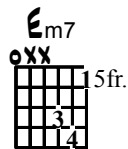

# CHRISTMAS SONG

A BEGINNER CHORD MELODY STUDY

WRITTEN BY: MEL TORME  
ARRANGED FOR GUITAR BY  
MARC SIEGEL

Chord diagrams: G<sup>M</sup>, A<sup>m7</sup>, B<sup>m7</sup>, A<sup>m9</sup>, D<sup>13</sup>, E<sup>m7</sup>, D<sup>m7</sup>, G<sup>9</sup>

3 2 0 3 1 0 0 0 0 0 3 0

Chord diagrams: C<sup>M7</sup>, F<sup>7</sup>, E<sup>m7</sup>, C<sup>m7</sup>, G<sup>M</sup>, C<sup>#m7</sup>

4 0 0 0 2 2 0 2 0 3 0 2 0

Chord diagrams: B<sup>M7</sup>, C<sup>m</sup>, F<sup>9</sup>, B<sup>bM7</sup>, A<sup>m7</sup>, D<sup>7</sup>, G<sup>M</sup>, A<sup>m7</sup>

7 4 4 1 4 3 1 3 3 1 0 3 2 0 3 1

Chord diagrams: B<sup>m7</sup>, F<sup>7(#11)</sup>, E<sup>m</sup>, D<sup>m7</sup>, G<sup>9</sup>, C<sup>M7</sup>, F<sup>7</sup>

10 0 0 0 0 3 5 0 2

13

0 0 2 0 2 | 0 3 0 2 0 | 3 0 0 3 1

4

16

0 0 0 | 1 0 3 2 3 | 0 0

4

19

1 0 1 0 1 0 | 3 1 3 | 4 3 4 3 1 3

4

22