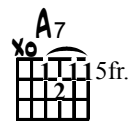

# CHRISTMAS SONG

A BEGINNER CHORD MELODY STUDY

WRITTEN BY: MEL TORME  
ARRANGED FOR GUITAR BY  
MARC SIEGEL

Chord diagrams: G<sup>M</sup>, A<sup>m7</sup>, B<sup>m7</sup>, A<sup>m9</sup>, D<sup>13</sup>, E<sup>m7</sup>, D<sup>m7</sup>, G<sup>9</sup>

3 2 0 3 1 0 0 0 0 0 3 0

Chord diagrams: C<sup>M7</sup>, F<sup>7</sup>, E<sup>m7</sup>, C<sup>m7</sup>, G<sup>M</sup>, C<sup>#m7</sup>

4 0 0 0 2 2 0 2 0 3 0 2 0

Chord diagrams: B<sup>M7</sup>, C<sup>m</sup>, F<sup>9</sup>, B<sup>bM7</sup>, A<sup>m7</sup>, D<sup>7</sup>, G<sup>M</sup>, A<sup>m7</sup>

7 4 4 1 4 3 1 3 3 1 0 3 2 0 3 1

Chord diagrams: B<sup>m7</sup>, F<sup>7(#11)</sup>, E<sup>m</sup>, D<sup>m7</sup>, G<sup>9</sup>, C<sup>M7</sup>, F<sup>7</sup>

10 0 0 0 0 3 5 0 2

13

0 0 2 0 2 | 0 3 0 2 0 | 3 0 0 3 1

4

16

0 0 0 | 1 0 3 2 3 | 0 0

4

19

1 0 1 0 1 0 | 3 1 3 | 4 3 4 3 1 3

4

22