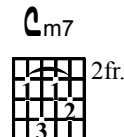

# CHRISTMAS SONG

A BEGINNER CHORD MELODY STUDY

WRITTEN BY: MEL TORME  
ARRANGED FOR GUITAR BY  
MARC SIEGEL

Chord diagrams: G<sup>M</sup>, A<sup>m7</sup>, B<sup>m7</sup>, A<sup>m9</sup>, D<sup>13</sup>, E<sup>m7</sup>, D<sup>m7</sup>, G<sup>9</sup>

3 2 0 3 1 0 0 0 0 0 3 0

Chord diagrams: C<sup>M7</sup>, F<sup>7</sup>, E<sup>m7</sup>, C<sup>m7</sup>, G<sup>M</sup>, C<sup>#m7</sup>

4 0 0 0 2 2 0 2 0 3 0 2 0

Chord diagrams: B<sup>M7</sup>, C<sup>m</sup>, F<sup>9</sup>, B<sup>bM7</sup>, A<sup>m7</sup>, D<sup>7</sup>, G<sup>M</sup>, A<sup>m7</sup>

7 4 4 1 4 3 1 3 3 1 0 3 2 0 3 1

Chord diagrams: B<sup>m7</sup>, F<sup>7(#11)</sup>, E<sup>m</sup>, D<sup>m7</sup>, G<sup>9</sup>, C<sup>M7</sup>, F<sup>7</sup>

10 0 0 0 0 3 5 0 2

13

0 0 2 0 2 | 0 3 0 2 0 | 3 0 0 3 1

4

16

0 0 0 | 1 0 3 2 3 | 0 0

4

19

1 0 1 0 1 0 | 3 1 3 | 4 3 4 3 1 3

4

22